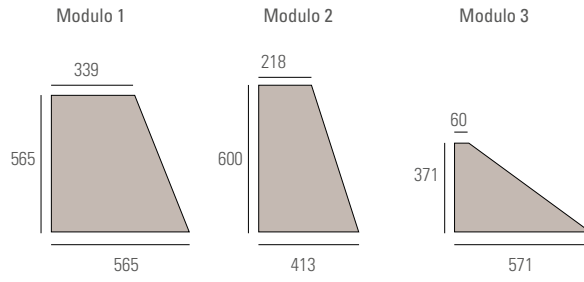

SCHEMI DI POSA

INSTALLATION PATTERNS / VERLEGEMUSTER / DESSIN DE POSE / DESIGN INSTALACIÓN / CXEMA MOHTAKA

ELIO Modulo 2 + Modulo 3

IDROGENO Modulo 2 + Modulo 3

LITIO Modulo 2 + Modulo 3

SODIO Modulo 1