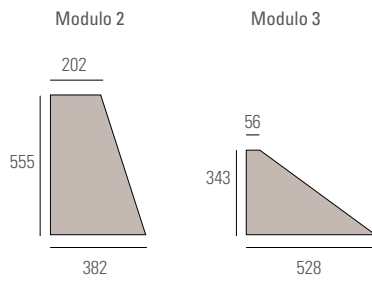

SCHEMI DI POSA

INSTALLATION PATTERNS / VERLEGEMUSTER / DESSIN DE POSE / DESIGN INSTALACIÓN / CXEMA MOHTAKA

ELIO Modulo 2 + Modulo 3

IDROGENO Modulo 2 + Modulo 3

LITIO Modulo 2 + Modulo 3

SODIO Modulo 1